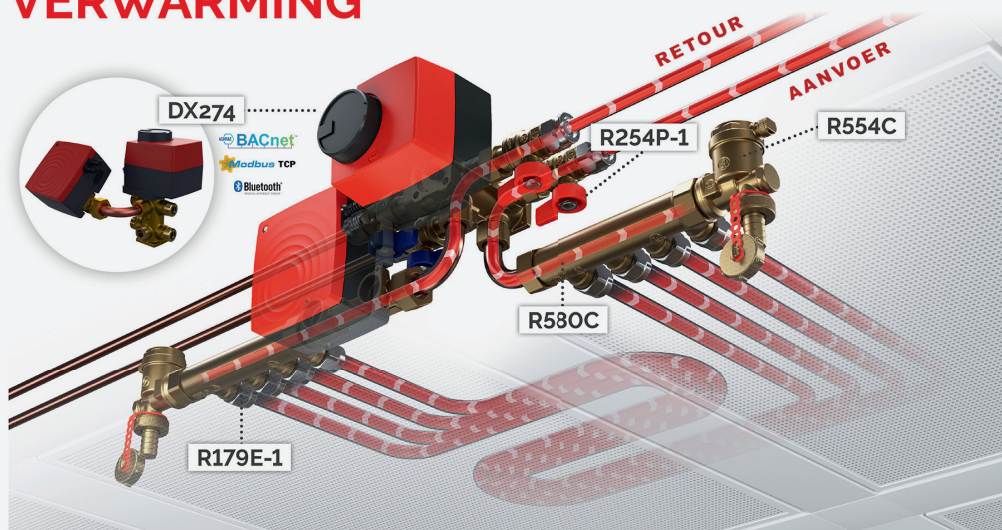

6-wegventiel DX274 en accessoires

KOELING

VERWARMING

6-wegventiel DX274 en accessoires

	Codes	Aansluiting	 Bluetooth® <small>SPECIAL INTEREST GROUP</small>	 BACnet  Modbus TCP	IRC	3 x digitale ingang	2 x temperatuurvoeler
	DX274CY213	G1/2"	X	X	-	X	-
	DX274CY313	G1/2"	X	X	X	X	-
	DX274CY413	G1/2"	X	X	-	X	X
	DX274Y215	G1"	X	X	-	X	-
	DX274Y315	G1"	X	X	X	X	-
	DX274Y415	G1"	X	X	-	X	X
	DX493Y001	Passieve voeler (ruimtetemperatuurmeting)					
	P15Y603	Koperen bocht met wartels 1/2"F x 3/4"F					
	P15Y605	Koperen bocht met wartels 1"F x 1"F					
	P57GY603	Vlakke afdichting 1/2" in EPDM (18 x 11 x 2 mm)					
	P57GY604	Vlakke afdichting 3/4" in EPDM (24 x 13 x 2 mm)					
	P57GY605	Vlakke afdichting 1" in EPDM (30 x 20 x 2,5 mm)					
	R254PY102	Kogelkraan 1/2"F losse wartel x 1/2"M met rood vlinderhandwiel met 1 vleugel					
	R254PY112	Kogelkraan 1/2"F losse wartel x 1/2"M met blauw vlinderhandwiel met 1 vleugel					
	R251PY036	Kogelkraan 1"F losse wartel x 1"F met rood vlinderhandwiel					
	R251PY086	Kogelkraan 1"F losse wartel x 1"F met blauw vlinderhandwiel					
	R588BEX601	Universele montagebeugel voor DX274					
	R580CY062	Modulaire verdeler 3/4" met 2 uitgangen 1/2" EC					
	R580CY063	Modulaire verdeler 3/4" met 3 uitgangen 1/2" EC					
	R580CY064	Modulaire verdeler 3/4" met 4 uitgangen 1/2" EC					
	R585CY062	Modulaire verdeler 3/4" met ingebouwde afsluitventielen en 2 uitgangen 1/2" EC					
	R585CY063	Modulaire verdeler 3/4" met ingebouwde afsluitventielen en 3 uitgangen 1/2" EC					
	R585CY064	Modulaire verdeler 3/4" met ingebouwde afsluitventielen en 4 uitgangen 1/2" EC					
	R554IY004	Eindstuk voor verdeler 3/4" met ingebouwde automatische vlotterontluchter en vul- en aftapkraan					
	R179EX057	Adapter 1/2" EC x (14 x 1,25)					