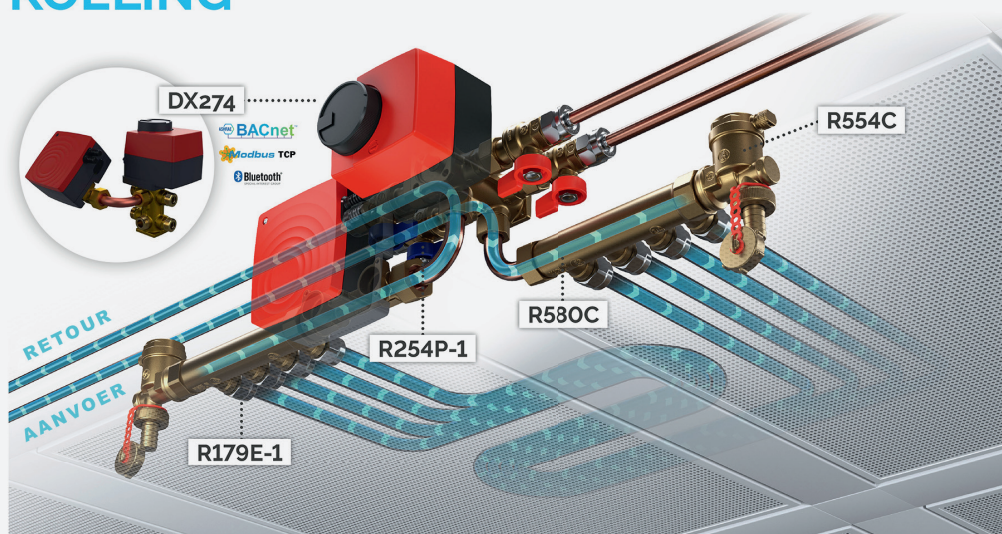

6-wegventiel DX274 en accessoires

KOELING

VERWARMING

6-wegventiel DX274 en accessoires

	Codes	Aansluiting	 Bluetooth® <small>SPECIAL INTEREST GROUP</small>	 BACnet  Modbus TCP	IRC	3 x digitale ingang	2 x temperatuurvoeler
	DX274CY213	G1/2"	X	X	-	X	-
	DX274CY313	G1/2"	X	X	X	X	-
	DX274CY413	G1/2"	X	X	-	X	X
	DX274Y215	G1"	X	X	-	X	-
	DX274Y315	G1"	X	X	X	X	-
	DX274Y415	G1"	X	X	-	X	X
	DX493Y001	Passieve voeler (ruimtetemperatuurmeting)					
	P15Y603	Koperen bocht met wartels 1/2"F x 3/4"F					
	P15Y605	Koperen bocht met wartels 1"F x 1"F					
	P57GY603	Vlakke afdichting 1/2" in EPDM (18 x 11 x 2 mm)					
	P57GY604	Vlakke afdichting 3/4" in EPDM (24 x 13 x 2 mm)					
	P57GY605	Vlakke afdichting 1" in EPDM (30 x 20 x 2,5 mm)					
	R254PY102	Kogelkraan 1/2"F losse wartel x 1/2"M met rood vlinderhandwiel met 1 vleugel					
	R254PY112	Kogelkraan 1/2"F losse wartel x 1/2"M met blauw vlinderhandwiel met 1 vleugel					
	R251PY036	Kogelkraan 1"F losse wartel x 1"F met rood vlinderhandwiel					
	R251PY086	Kogelkraan 1"F losse wartel x 1"F met blauw vlinderhandwiel					
	R588BEX601	Universele montagebeugel voor DX274					
	R580CY062	Modulaire verdeler 3/4" met 2 uitgangen 1/2" EC					
	R580CY063	Modulaire verdeler 3/4" met 3 uitgangen 1/2" EC					
	R580CY064	Modulaire verdeler 3/4" met 4 uitgangen 1/2" EC					
	R585CY062	Modulaire verdeler 3/4" met ingebouwde afsluitventielen en 2 uitgangen 1/2" EC					
	R585CY063	Modulaire verdeler 3/4" met ingebouwde afsluitventielen en 3 uitgangen 1/2" EC					
	R585CY064	Modulaire verdeler 3/4" met ingebouwde afsluitventielen en 4 uitgangen 1/2" EC					
	R554IY004	Eindstuk voor verdeler 3/4" met ingebouwde automatische vlotterontluchter en vul- en aftapkraan					
	R179EX057	Adapter 1/2" EC x (14 x 1,25)					